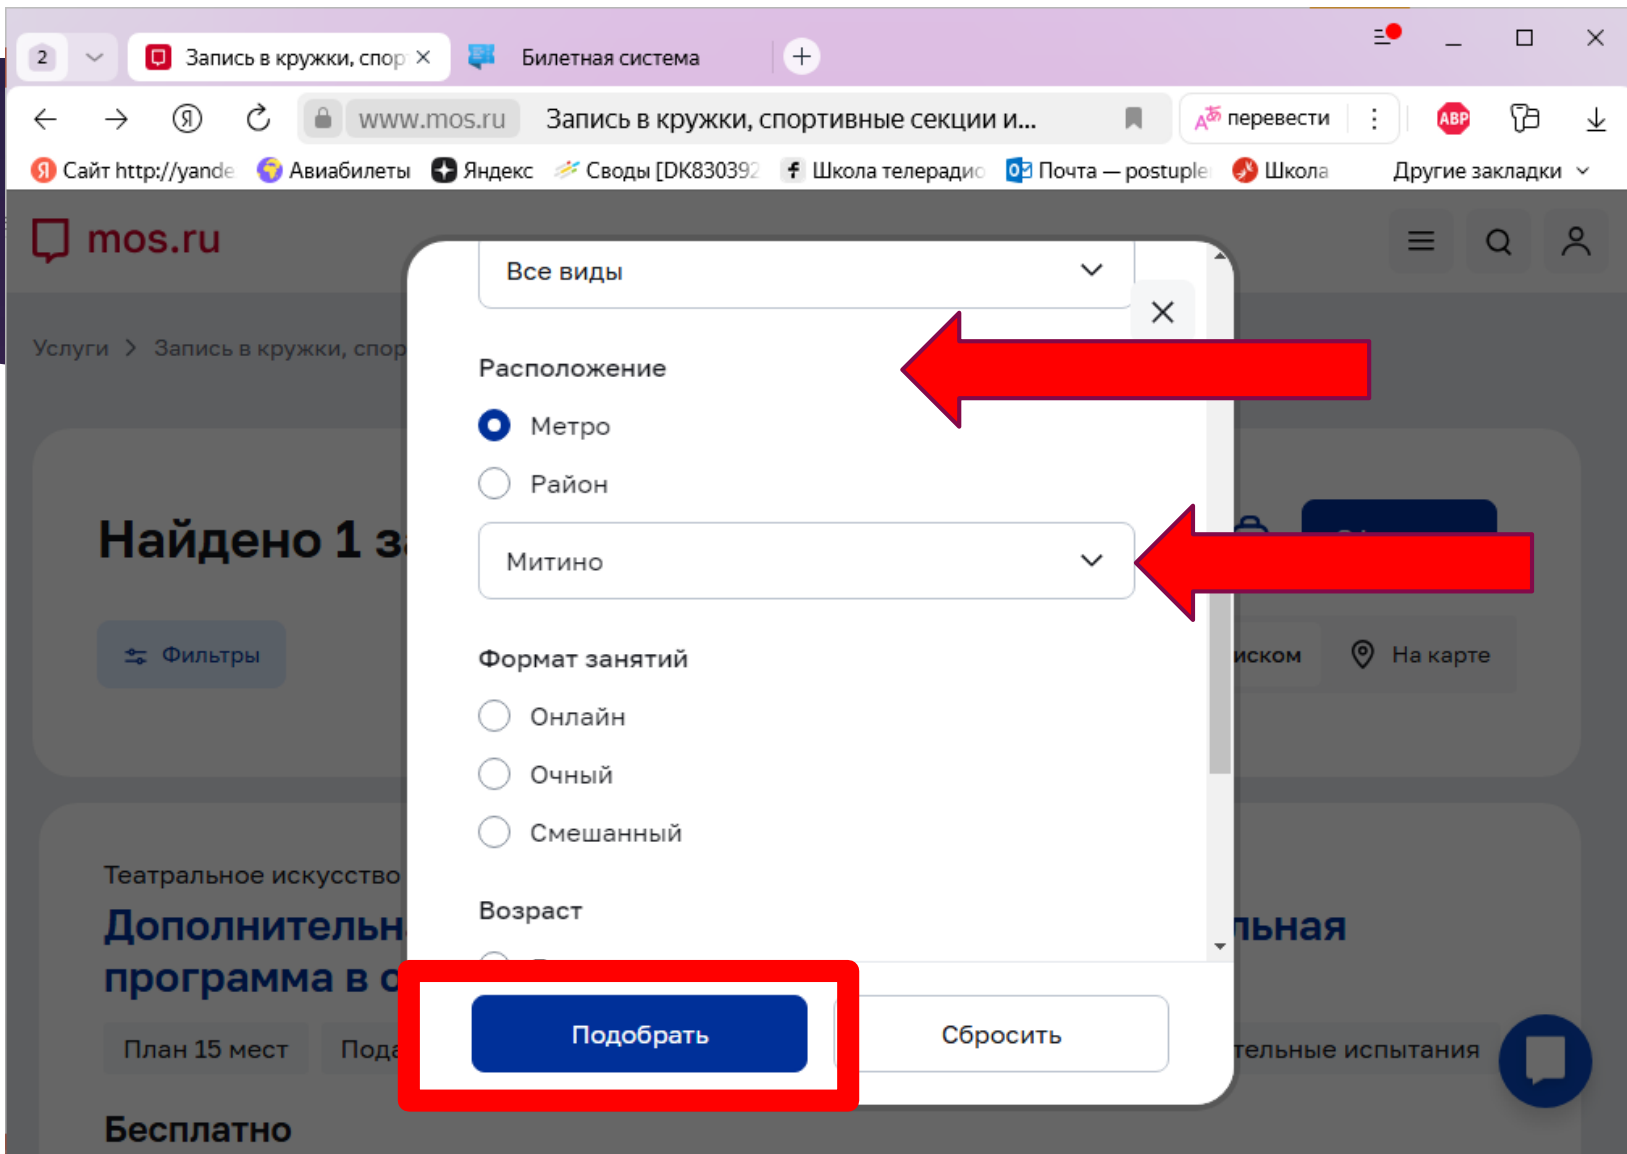

В разделе «Расположение» выбирается опция «Метро», ниже в выпадающем списке выбирается Митино, нажимается кнопка «Подобрать»